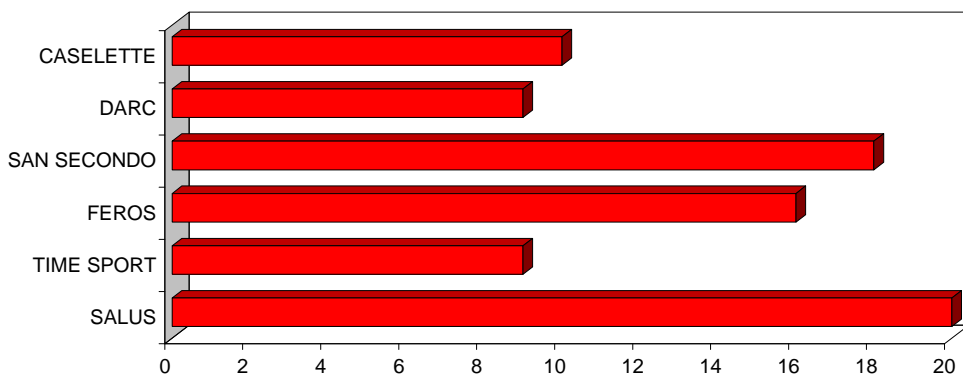

3	2	19	25	20	25	25	23	30	28	15	13
3	2	14	25	25	19	25	22	19	25	15	13
1	3	25	21	18	25	15	25	22	25		

3	0	25	21	25	21	25	19				
3	2	25	21	25	19	22	25	14	25	15	13
3	1	24	26	25	17	25	21	25	21		

3	2	25	12	25	17	21	25	23	25	15	9
3	2	21	25	25	23	17	25	25	23	15	12
3	1	14	25	25	22	25	21	25	23		

3	1	25	20	18	25	25	22	25	16		
1	3	21	25	25	17	24	26	13	25		
3	0	25	16	25	21	25	14				

3	2	19	25	25	19	21	25	25	17	15	11

2	3	27	29	25	21	27	25	19	25	11	15
3	1	23	25	25	15	25	21	25	15		
1	3	17	25	25	21	23	25	19	25		

2	3	27	25	14	25	25	22	19	25	11	15
3	1	25	18	30	32	25	9	26	24		
3	2	16	25	25	27	25	20	25	18	15	10

PER ORDINARE LA CLASSIFICA CONTROL R (minuscolo)

CLASSIFICA	P.ti	G.	p.v.
SALUS	22	10	8
TIME SPORT	9	9	3
FEROS	16	10	4
SAN SECONDO	18	9	6
DARC	9	9	3
CASELETTE	10	9	4

Non toccare mai la zona evidenziata in grigio

CLASSIFICA

Punti